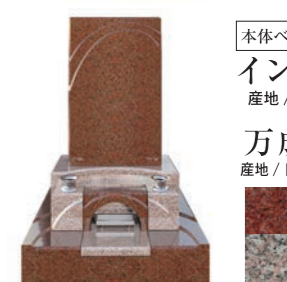

虹 空へかける 煌めきの橋

光を浴びて輝くアーチ
まばゆく広がる
彼方の空へと
導かれる心
受け継がれる夢

本体ベース石種
万成石
産地 / 日本・岡山
×
インド紅
産地 / インド
×
M10
産地 / インド

COLOR VARIATION

石種を変え、組み合わせることにより同じデザインでも印象が変わります。掲載以外の石種のご提案もさせていただきます。

本体ベース石種
椿石
産地 / 日本・佐賀

本体ベース石種
インパラブルー
産地 / 南アフリカ