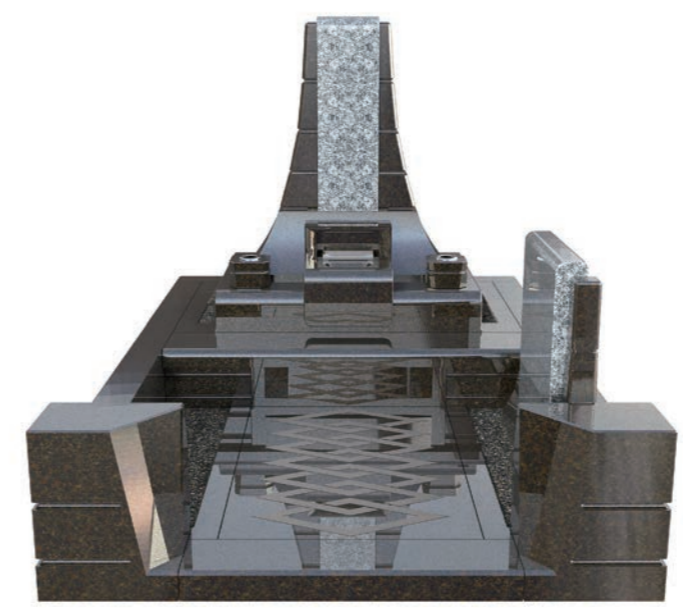

外柵付STYLE

本体ベース石種
ブルーパール
産地/ルウェー
×
インド黒
産地/インド