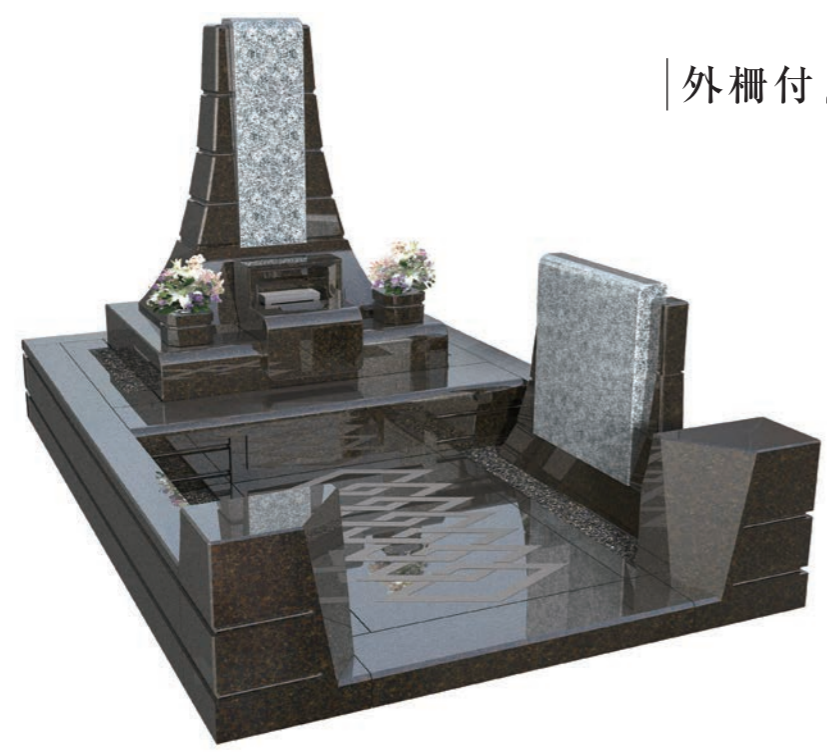

外柵付STYLE

本体ベース石種
ブルーパール
産地/ルウェー
×
インド黒
産地/インド